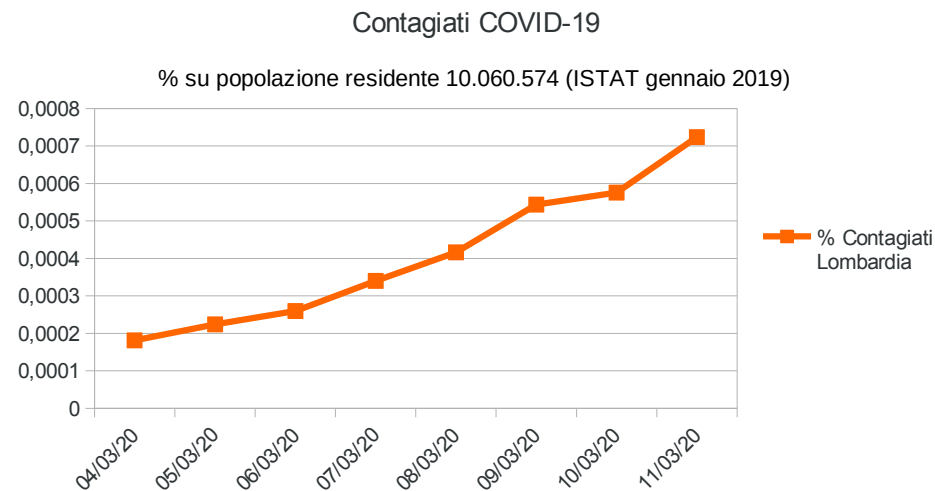

L'analisi mostra lo sviluppo dei contagi in Sardegna in relazione all'andamento in Lombardia, che è iniziato prima.

Tasso di crescita giornaliero medio* in Lombardia dal 4 marzo
Tasso di crescita giornaliero medio* in Sardegna dal 4 marzo

22,18%
61,86%

(*) Calcolato come valore medio tra i valori giornalieri di crescita, progressivo.