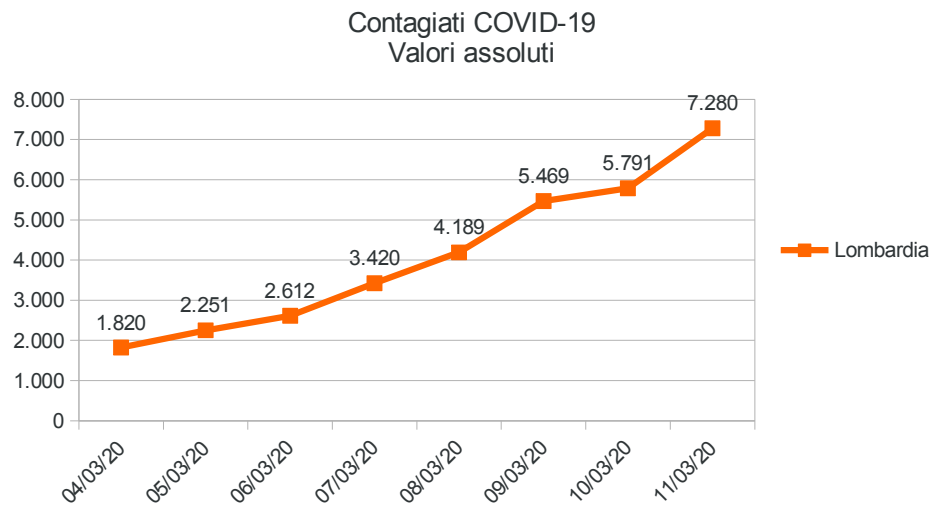

L'analisi mostra lo sviluppo dei contagi in Sardegna in relazione all'andamento in Lombardia, che è iniziato prima.

Tasso di crescita giornaliero medio* in Lombardia dal 4 marzo
Tasso di crescita giornaliero medio* in Sardegna dal 4 marzo

22,18%
61,86%

(*) Calcolato come valore medio tra i valori giornalieri di crescita, progressivo.