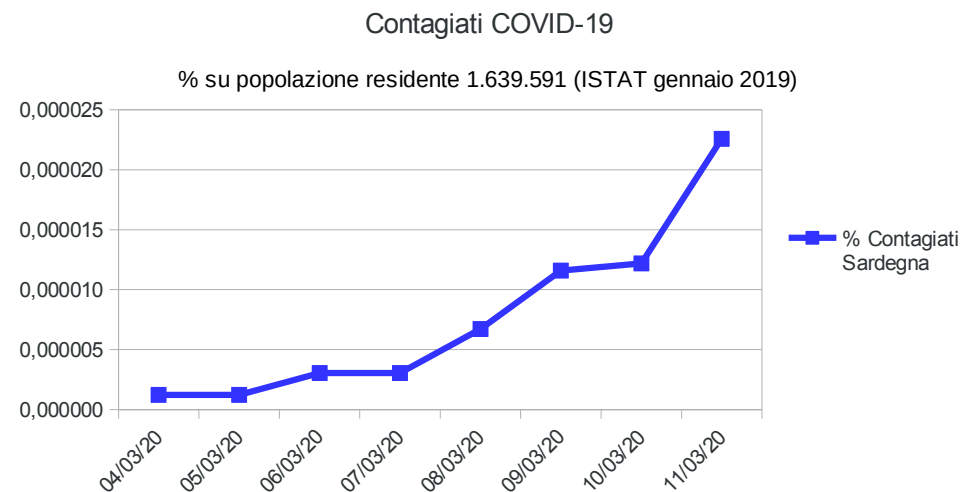

L'analisi mostra lo sviluppo dei contagi in Sardegna in relazione all'andamento in Lombardia, che è iniziato prima.

Tasso di crescita giornaliero medio* in Lombardia dal 4 marzo
Tasso di crescita giornaliero medio* in Sardegna dal 4 marzo

22,18%
61,86%

(*) Calcolato come valore medio tra i valori giornalieri di crescita, progressivo.