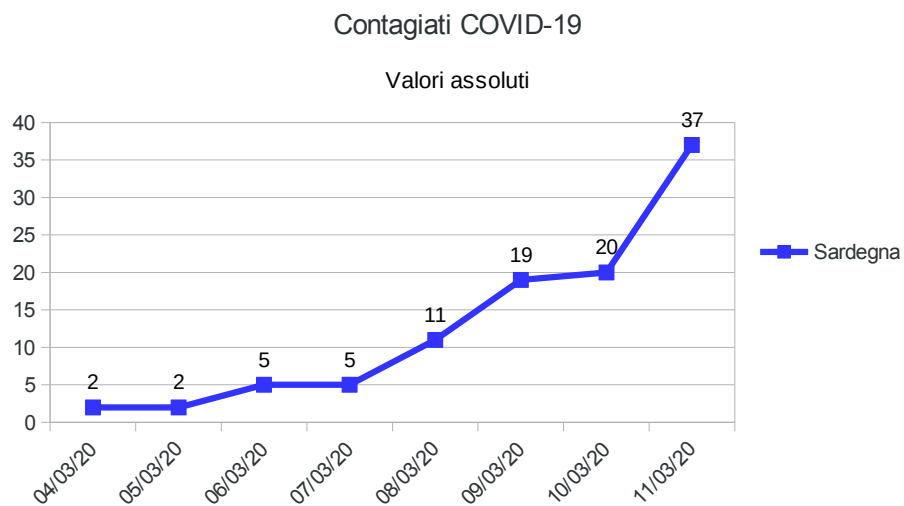

L'analisi mostra lo sviluppo dei contagi in Sardegna in relazione all'andamento in Lombardia, che è iniziato prima.

Tasso di crescita giornaliero medio* in Lombardia dal 4 marzo
Tasso di crescita giornaliero medio* in Sardegna dal 4 marzo

22,18%
61,86%

(*) Calcolato come valore medio tra i valori giornalieri di crescita, progressivo.